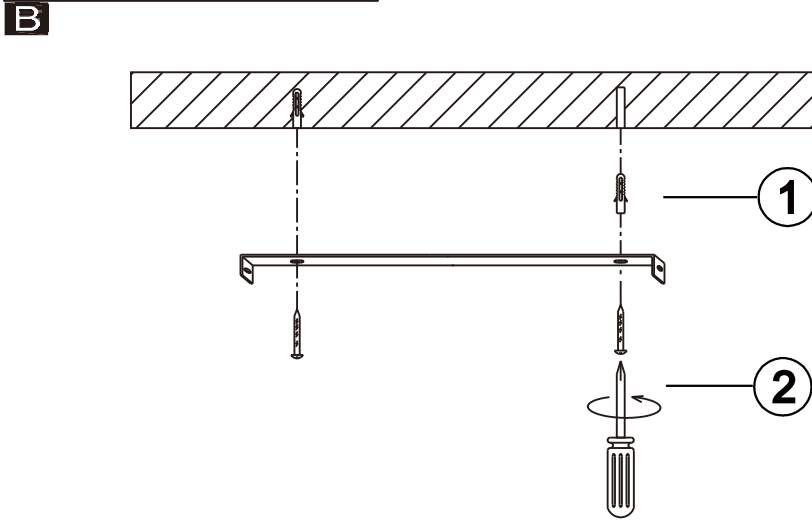

## 48449-50

Night light → 2700K  
 6000K ← 4000K

Frequency Bandwidth	Maximal radiation transmitting power
2527MHz	3.12dBm

GLOBO Handels GmbH  
 Gewerbestr. 3  
 A-9184 Sankt Peter  
 AUSTRIA