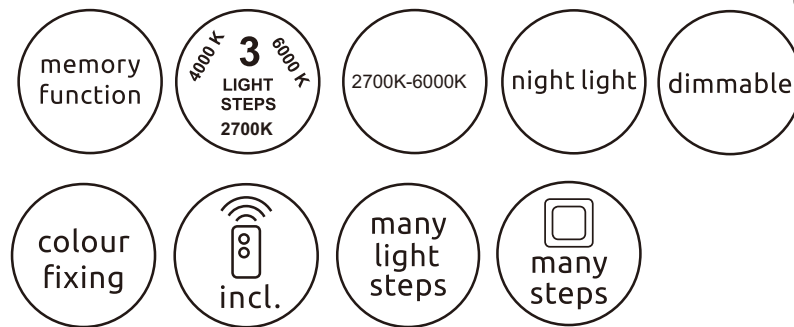

## 48449-50

Night light → 2700K  
 6000K ← 4000K

Frequency Bandwidth	Maximal radiation transmitting power
2527MHz	3.12dBm

GLOBO Handels GmbH  
 Gewerbestr. 3  
 A-9184 Sankt Peter  
 AUSTRIA