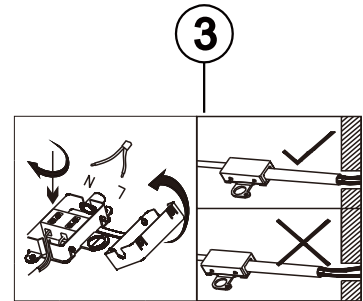

## 48449-50

Night light → 2700K  
 6000K ← 4000K

Frequency Bandwidth	Maximal radiation transmitting power
2527MHz	3.12dBm

GLOBO Handels GmbH  
 Gewerbestr. 3  
 A-9184 Sankt Peter  
 AUSTRIA