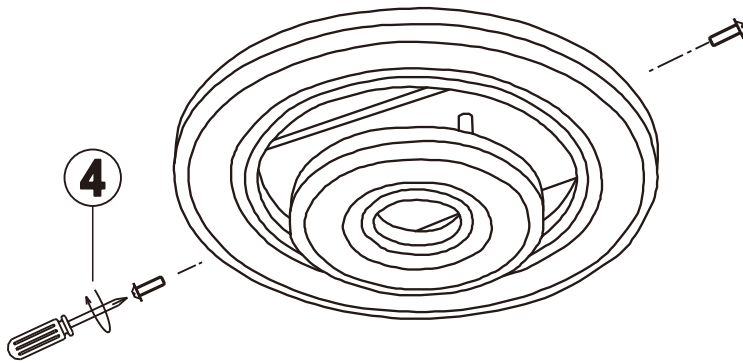

## 48449-50

Night light → 2700K  
 6000K ← 4000K

Frequency Bandwidth	Maximal radiation transmitting power
2527MHz	3.12dBm

GLOBO Handels GmbH  
 Gewerbestr. 3  
 A-9184 Sankt Peter  
 AUSTRIA