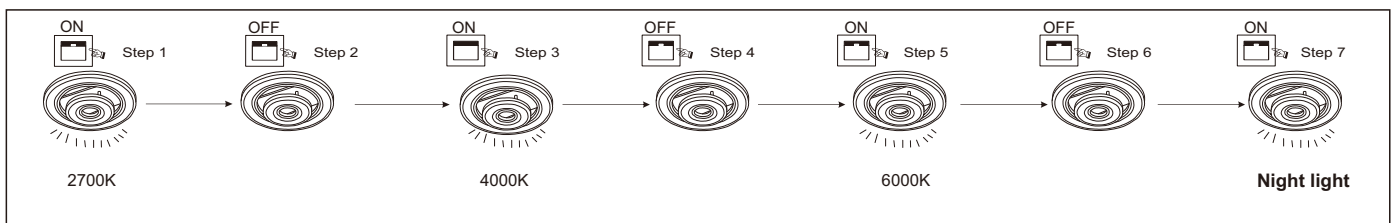

## 48449-50

Night light → 2700K  
 6000K ← 4000K

Frequency Bandwidth	Maximal radiation transmitting power
2527MHz	3.12dBm

GLOBO Handels GmbH  
 Gewerbestr. 3  
 A-9184 Sankt Peter  
 AUSTRIA