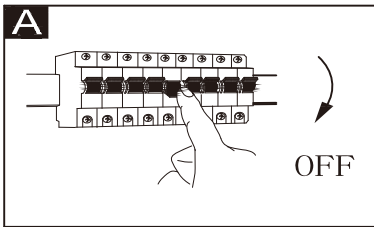

## 48449-50

Night light → 2700K  
 6000K ← 4000K

Frequency Bandwidth	Maximal radiation transmitting power
2527MHz	3.12dBm

GLOBO Handels GmbH  
 Gewerbestr. 3  
 A-9184 Sankt Peter  
 AUSTRIA