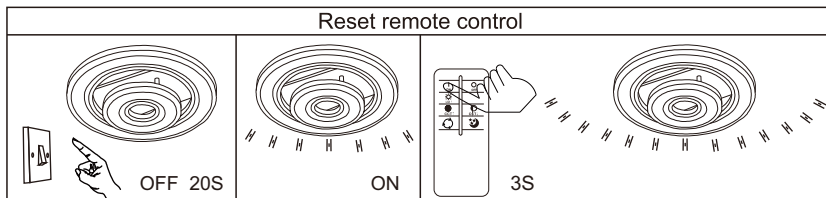

## 48449-50

Night light → 2700K  
 6000K ← 4000K

Frequency Bandwidth	Maximal radiation transmitting power
2527MHz	3.12dBm

GLOBO Handels GmbH  
 Gewerbestr. 3  
 A-9184 Sankt Peter  
 AUSTRIA